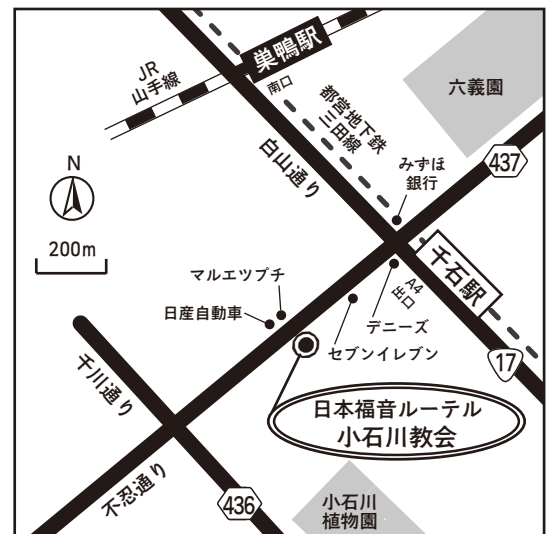

日本福音ルーテル 小石川教会

東京都文京区千石 2-30-13
Tel. 03-3941-4172

《会場アクセス》

都営地下鉄三田線 千石駅 A4 出口から5分
JR 山手線 巣鴨駅 南口から徒歩15分